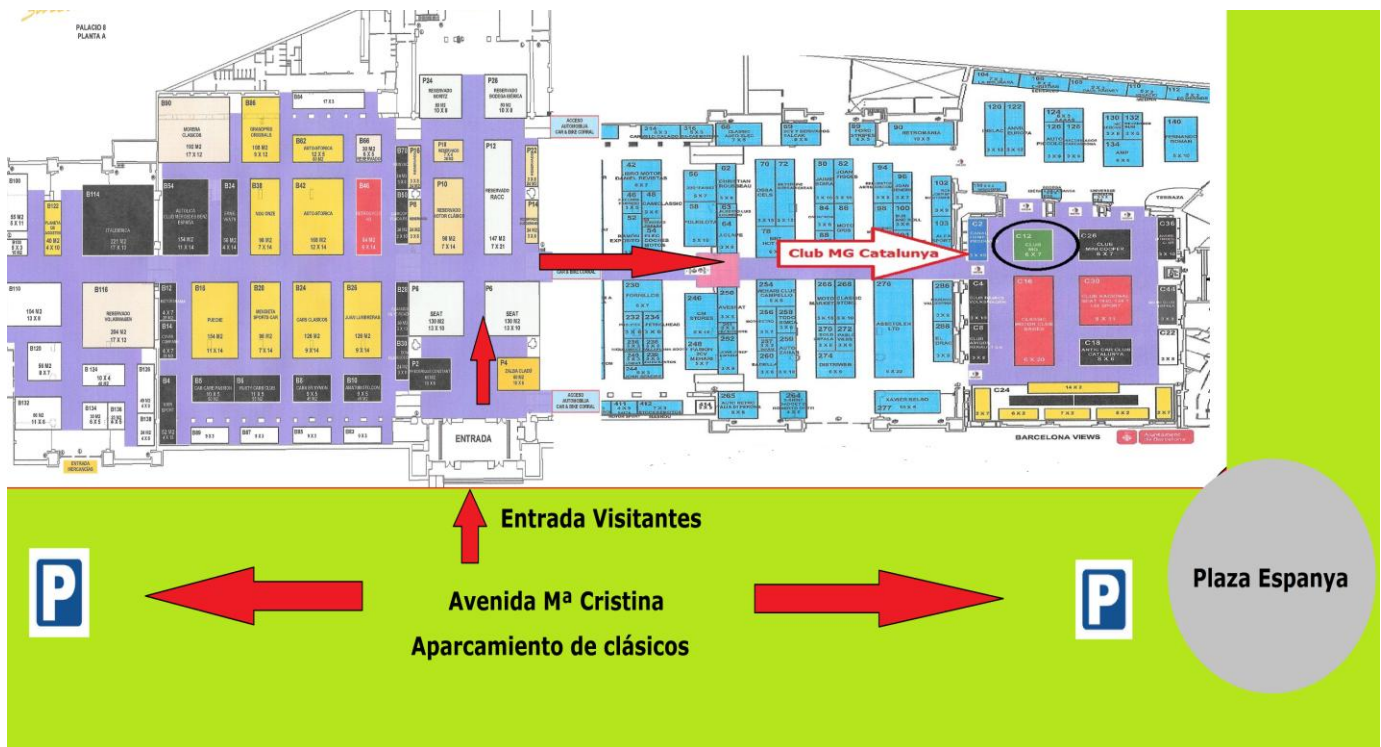

Este año el salón cambia de ubicación y se traslada al de enfrente, al núm. 8 que es el que se encuentra junto a la Plaza España. Igualmente reduce a cuatro los días de apertura y el horario será de 10 a 20 horas, a excepción del último día que cerrará a las 19 horas. Además y como novedad, este año los asistentes que acudan con coche clásico podrán aparcar cada día y gratuitamente en la Avda. María Cristina, siempre que el aforo

### **Datos Generales:**

- **UBICACIÓN:** Stand C-12 del Palacio 8-B (adjuntamos plano de acceso) para atenderos durante todos los días de celebración del salón.
- **DIA DEL CLUB:** **Sábado día 5, a las 6 de la tarde**, os esperamos para tomar una copa de cava.
- **CONCENTRACION:** Igual que el año pasado, os convocamos también este mismo día (sábado día 5), para una concentración de MG's. Para este día y a diferencia de los otros, de 10 a 12 de la mañana nuestro club tendrá un espacio exclusivo y reservado en la Avda. M<sup>a</sup> Cristina. A partir de esa hora el parking quedará abierto en régimen de asistencia general de clásicos como os comentamos al principio de esta carta.

# PLANO DE UBICACIÓN Y ACCESO

- **HORARIO:** de 10 a 20 horas días 4, 5 y 6  
de 10 a 19 horas el último día
- **DIA DEL SOCIO:** Sábado 5 a las 6 de la tarde
- **CONCENTRACION DE MG's :** Sábado día 5.